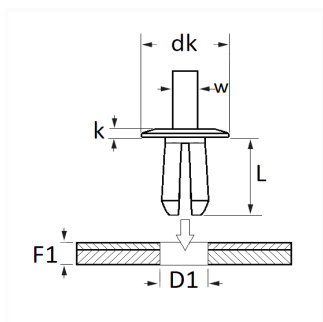

## RIVET PLASTIQUE Ø 6 mm

Code article

209626

### Informations techniques

dk	11 mm
k	2 mm
w	4 mm
L	10 mm
D1	6 mm
F1	3 → 7 mm