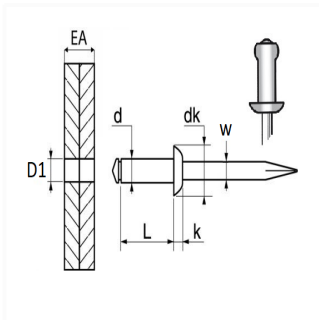

1 Allée des Bouleaux -F-95110 SANNOIS
 +33 (0)1 39 98 55 00
 info@restagraf.com

RIVET ACIER MULTI-SERRAGE Ø 4,8 X 14 mm

Code article

209323

Informations techniques

| | |
|----|----------------|
| d | 4.8 mm |
| L | 14.7 mm |
| dk | 10 mm |
| k | 2 mm |
| w | 3.2 mm |
| EA | 1.5 → 6 mm |
| D1 | 5.05 → 5.25 mm |