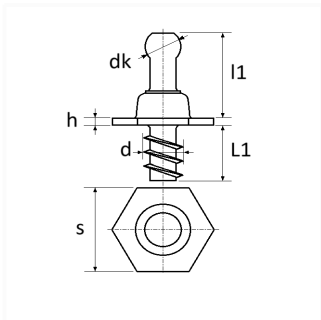

1 Allée des Bouleaux -F-95110 SANNOIS
 +33 (0)1 39 98 55 00
 info@restagraf.com

TENDER MATERIALS THREAD Ø 6,7 BALL JOINT SPH 6,15 x 26,5 mm

Item code

209212

Technical informations	
dk	6.15 mm
s	15 mm
h	1.2 mm
d	6.7 mm
l1	15.3 mm
L1	10 mm