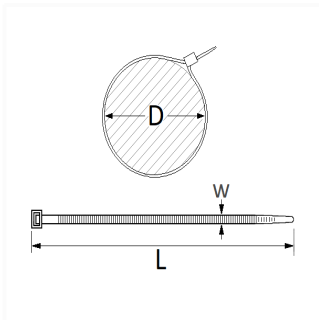

1 Allée des Bouleaux -F-95110 SANNOIS
+33 (0)1 39 98 55 00
info@restagraf.com

LANIÈRE 100 X 2,5 mm

Code article

957

Informations techniques

L	100 mm
W	2.5 mm
D	1 → 16 mm

Matières

POLYAMIDE 6.6