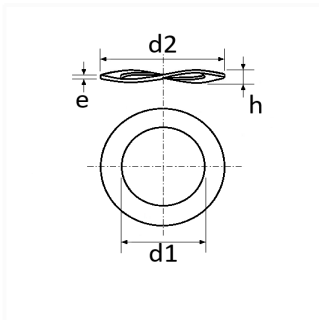

1 Allée des Bouleaux -F-95110 SANNOIS
 +33 (0)1 39 98 55 00
 info@restagraf.com

RONDELLE ONDUFLEX (2 ONDES) Ø 16,3 X Ø 24,3 X 0,7 mm

Code article

208102

Informations techniques

d1	16.3 mm
d2	24.3 mm
e	0.7 mm
h	2.6 mm