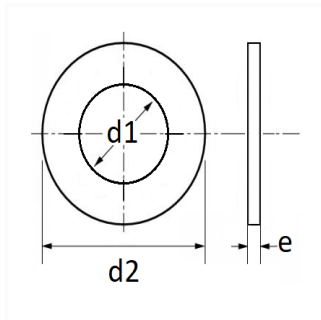

1 Allée des Bouleaux -F-95110 SANNOIS
+33 (0)1 39 98 55 00
info@restagraf.com

RONDELLE PLATE (Z) Ø 10,1 X Ø 20 X 2 mm

Code article

207525

Informations techniques

d1	10.1 mm
d2	20 mm
e	2 mm

Matières

ACIER