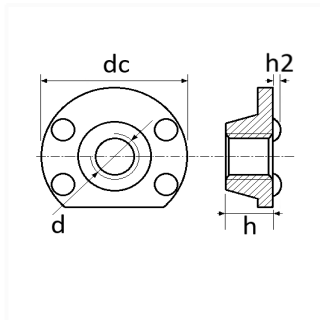

1 Allée des Bouleaux -F-95110 SANNOIS
 +33 (0)1 39 98 55 00
 info@restagraf.com

ÉCROU À SOUDER CYLINDRIQUE + MÉPLAT 4 BOSSAGES M10

Code article

207432

Informations techniques

d	M10 x 1.50
dc	28 mm
h	11 mm
h2	1 mm