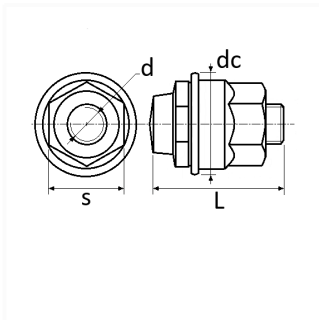

1 Allée des Bouleaux -F-95110 SANNOIS
 +33 (0)1 39 98 55 00
 info@restagraf.com

GOUJON DE MASSE À SOUDER M6 X 13 mm

Code article

207430

Informations techniques

L	18 mm
d	M6 x 1.00
dc	14 mm
s	10 mm

Matières

ACIER CLASSE 8.8