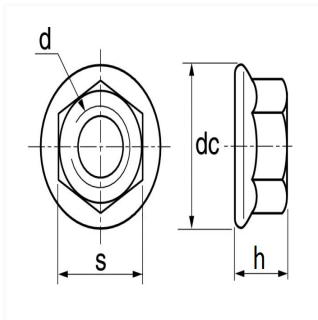

1 Allée des Bouleaux -F-95110 SANNOIS
 +33 (0)1 39 98 55 00
 info@restagraf.com

ÉCROU AUTONETTOYEUR HEXAGONAL À EMBASE M8

Code article

207335

Informations techniques

s	13 mm
h	8 mm
d	M8 x 1.25
dc	17.9 mm

Matières