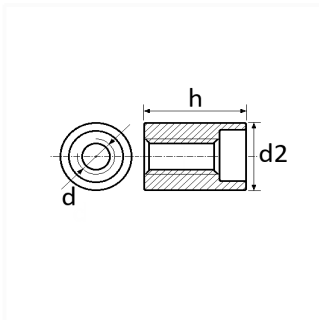

1 Allée des Bouleaux -F-95110 SANNOIS
+33 (0)1 39 98 55 00
info@restagraf.com

ENTRETOISE À SOUDER CYLINDRIQUE M22,15 X Ø 32 X 50 mm

Code article

207323

Informations techniques

d	M22.15 mm
d2	32 mm
h	50 mm

Matières