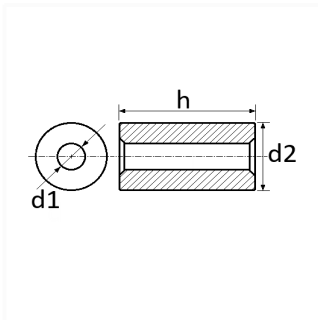

1 Allée des Bouleaux -F-95110 SANNOIS
 +33 (0)1 39 98 55 00
 info@restagraf.com

ENTRETOISE À SOUDER CYLINDRIQUE Ø 14,7 X Ø 30 X 103 mm

Code article

207318

Informations techniques

d1	14.7 mm
d2	30 mm
h	103 mm