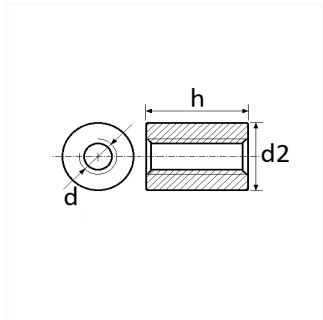

1 Allée des Bouleaux -F-95110 SANNOIS  
 +33 (0)1 39 98 55 00  
 info@restagraf.com

CYLINDRICAL WELD SPACER M14 X 1,5 X Ø 30 X 46,6 mm

Item code

207317

Technical informations	
d	M14 x 1.50
d2	30 mm
h	46.6 mm