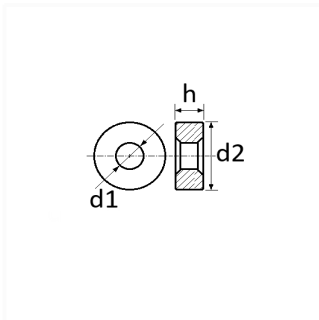

1 Allée des Bouleaux -F-95110 SANNOIS
+33 (0)1 39 98 55 00
info@restagraf.com

ENTRETOISE À SOUDER CYLINDRIQUE Ø 16 X Ø 25 X 6 mm

Code article

207265

Informations techniques

d1	16 mm
d2	25 mm
h	6 mm

Matières