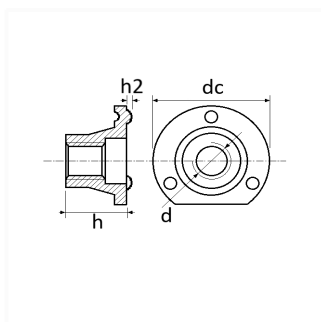

## ÉCROU À SOUDER CYLINDRIQUE + MÉPLAT 3 BOSSAGES M10

Code article

207238

### Informations techniques

d	M10 x 1.50
dc	28 mm
h	15 mm
h2	1 mm