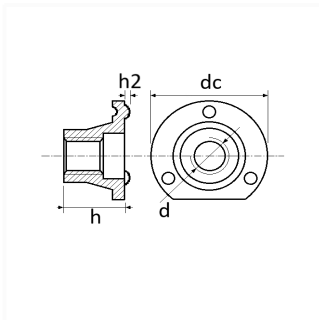

1 Allée des Bouleaux -F-95110 SANNOIS
 +33 (0)1 39 98 55 00
 info@restagraf.com

ÉCROU À SOUDER CYLINDRIQUE + MÉPLAT 3 BOSSAGES M12

Code article

207232

Informations techniques

d	M12 x 1.75
dc	30 mm
h	17 mm
h2	1 mm