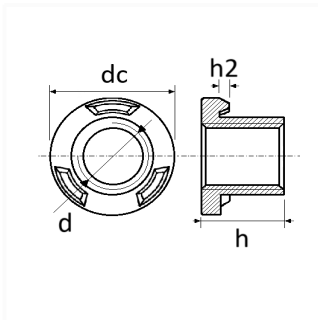

1 Allée des Bouleaux -F-95110 SANNOIS
 +33 (0)1 39 98 55 00
 info@restagraf.com

ÉCROU À SOUDER CYLINDRIQUE 3 BOSSAGES M10

Code article

207231

Informations techniques

d	M10 x 1.50
dc	28 mm
h2	1.5 mm

Matières