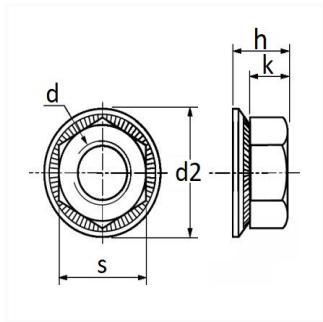

1 Allée des Bouleaux -F-95110 SANNOIS
 +33 (0)1 39 98 55 00
 info@restagraf.com

TWOLOCK NUT M6-1.00 NF E25-415

Item code

873

Technical informations	
s	10 mm
k	4.9 mm
h	7.3 mm
d	M6 x 1.00
d2	18.2 mm

Materials