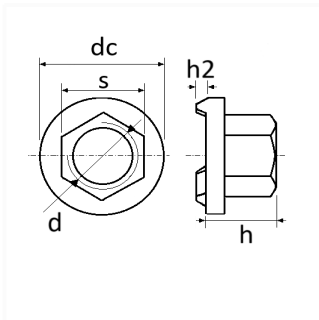

1 Allée des Bouleaux -F-95110 SANNOIS
 +33 (0)1 39 98 55 00
 info@restagraf.com

ÉCROU À SOUDER HEXAGONAL À EMBASE 3 BOSSAGES M8

Code article

207226

Informations techniques

d	M8 x 1.25
s	13 mm
h	10 mm
h2	1.1 mm
dc	22 mm