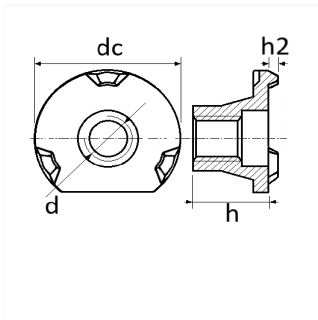

1 Allée des Bouleaux -F-95110 SANNOIS
 +33 (0)1 39 98 55 00
 info@restagraf.com

ÉCROU À SOUDER CYLINDRIQUE + MÉPLAT 3 BOSSAGES M14 X 1,5

Code article

207222

Informations techniques

d	M14 x 1.50
dc	30 mm
h	17 mm
h2	1.2 mm