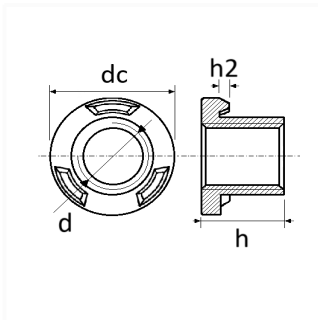

1 Allée des Bouleaux -F-95110 SANNOIS
 +33 (0)1 39 98 55 00
 info@restagraf.com

ÉCROU À SOUDER CYLINDRIQUE 3 BOSSAGES M10

Code article

207219

Informations techniques

d	M10 x 1.50
dc	28 mm
h2	1.5 mm

Matières