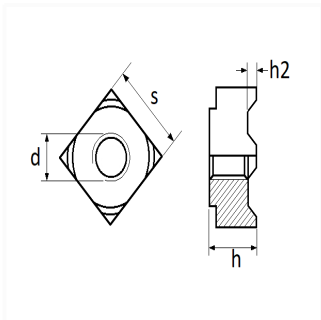

1 Allée des Bouleaux -F-95110 SANNOIS
 +33 (0)1 39 98 55 00
 info@restagraf.com

SQUARE WELD NUT 4 PROJECTIONS 7/16-20UNF-2B

Item code

207213

Technical informations	
s	19 mm
h	9 mm

Materials

STEEL

Manufacturer correspondence*