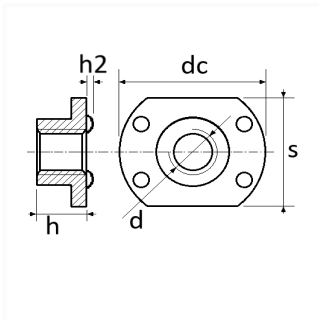

## ÉCROU À SOUDER CYLINDRIQUE + 2 MÉPLATS 4 BOSSAGES 7/16-20UNF-2B

Code article

207210

### Informations techniques

s	21 mm
dc	27 mm
h2	0.8 mm
h	13 mm