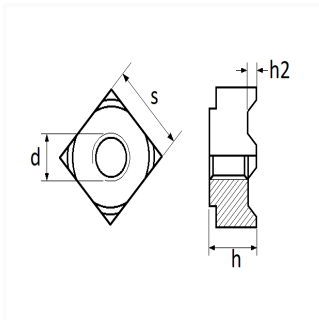

1 Allée des Bouleaux -F-95110 SANNOIS
+33 (0)1 39 98 55 00
info@restagraf.com

ÉCROU À SOUDER CARRÉ 4 BOSSAGES M6

Code article

207205

Informations techniques

| | |
|---|-----------|
| d | M6 x 1.00 |
| s | 14 mm |
| h | 6.5 mm |