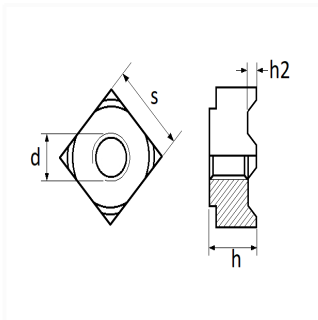

## ÉCROU À SOUDER CARRÉ 4 BOSSAGES M8

Code article

207196

### Informations techniques

d	M8 x 1.25
h	7.5 mm