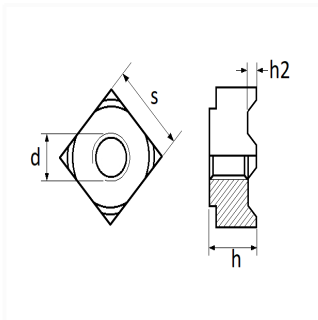

1 Allée des Bouleaux -F-95110 SANNOIS
+33 (0)1 39 98 55 00
info@restagraf.com

ÉCROU À SOUDER CARRÉ 4 BOSSAGES M10

Code article

207182

Informations techniques

d	M10 x 1.50
s	17 mm
h	9.2 mm

Matières

ACIER CLASSE 8