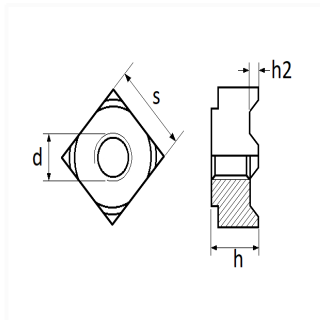

1 Allée des Bouleaux -F-95110 SANNOIS
 +33 (0)1 39 98 55 00
 info@restagraf.com

ÉCROU À SOUDER CARRÉ 4 BOSSAGES M8

Code article

207180

Informations techniques

d	M8 x 1.25
s	14 mm
h	7.5 mm
h2	1 mm

Matières

ACIER CLASSE 8