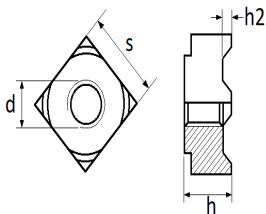

1 Allée des Bouleaux -F-95110 SANNOIS
+33 (0)1 39 98 55 00
info@restagraf.com

ÉCROU À SOUDER CARRÉ 4 BOSSAGES M5

No image
available

Code article

207175

Informations techniques

d	M5 x 0.80
s	9 mm
h	5 mm
h2	0.8 mm