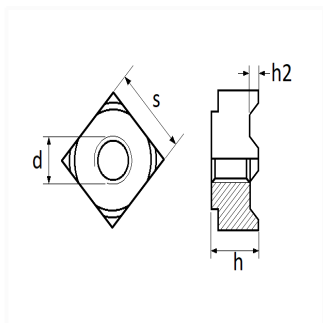

1 Allée des Bouleaux -F-95110 SANNOIS
 +33 (0)1 39 98 55 00
 info@restagraf.com

SQUARE WELD NUT 4 PROJECTIONS UNTHREAD Ø 5,5 mm FOR SCREW M6

Item code

207172

Technical informations	
d	M6 x 1.00
h	8 mm

Materials
STEEL