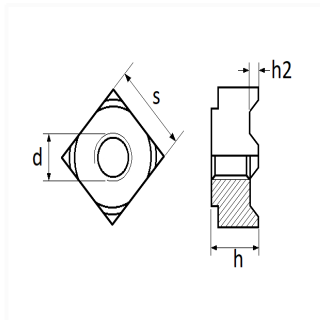

## ÉCROU À SOUDER CARRÉ 4 BOSSAGES M6

Code article

207170

### Informations techniques

d	M6 x 1.00
s	13 mm
h	5 mm