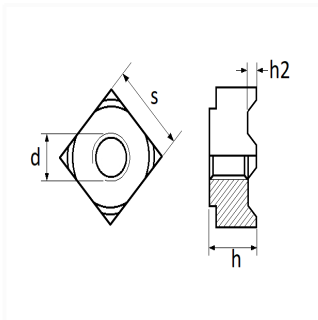

## ÉCROU À SOUDER CARRÉ 4 BOSSAGES M6

Code article

207168

### Informations techniques

d	M6 x 1.00
s	13 mm
h	7.5 mm
h2	1 mm