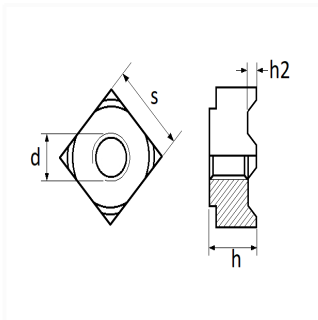

1 Allée des Bouleaux -F-95110 SANNOIS
+33 (0)1 39 98 55 00
info@restagraf.com

ÉCROU À SOUDER CARRÉ 4 BOSSAGES M12 X 1.25

Code article

207160

Informations techniques

d	M12 x 1.25
---	------------

Matières

ACIER CLASSE 9N