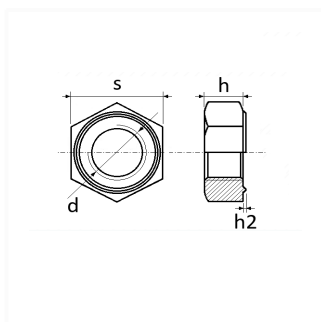

1 Allée des Bouleaux -F-95110 SANNOIS
+33 (0)1 39 98 55 00
info@restagraf.com

ÉCROU À SOUDER HEXAGONAL BOSSAGE ANNULAIRE M8

Code article

207159

Informations techniques

d	M8 x 1.25
s	15 mm
h	7.5 mm
h2	0.8 mm