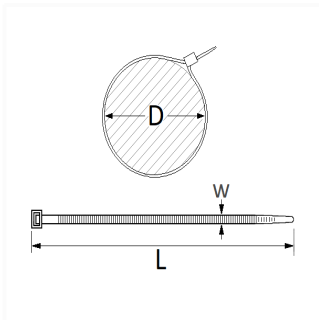

1 Allée des Bouleaux -F-95110 SANNOIS
+33 (0)1 39 98 55 00
info@restagraf.com

PLASTIC CABLE TIE 142 X 2,5 mm

Item code

870

Technical informations

L	142 mm
W	2.5 mm
D	2 → 33 mm

Materials

POLYAMIDE 6