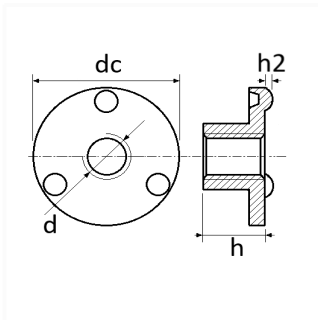

1 Allée des Bouleaux -F-95110 SANNOIS
 +33 (0)1 39 98 55 00
 info@restagraf.com

ÉCROU À SOUDER CYLINDRIQUE 3 BOSSAGES M8

Code article

207153

Informations techniques

d	M8 x 1.25
dc	26 mm
h	10.8 mm
h2	1 mm

Matières

ACIER CLASSE 8

Correspondances constructeurs*

PEUGEOT 1ère monte	9617771280	PEUGEOT 1ère monte	9801137980
--------------------	------------	--------------------	------------

* Informations non contractuelles données à titre indicatif