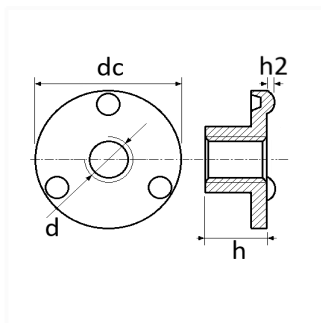

## ÉCROU À SOUDER CYLINDRIQUE 3 BOSSAGES M12 X 1,5

Code article

207152

### Informations techniques

d	M12 x 1.50
dc	45 mm
h	14 mm
h2	1.5 mm