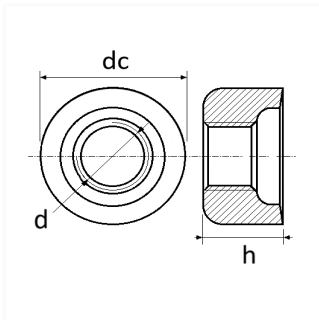

## ÉCROU À SOUDER CYLINDRIQUE SANS BOSSAGE M6

Code article

207144

### Informations techniques

d	M6 x 1.00
h	9 mm