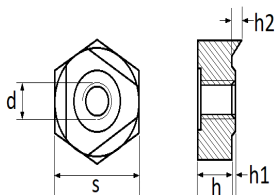

1 Allée des Bouleaux -F-95110 SANNOIS
+33 (0)1 39 98 55 00
info@restagraf.com

ÉCROU À SOUDER HEXAGONAL 3 BOSSAGES M5

No image
available

Code article

207112

Informations techniques

s

12 mm