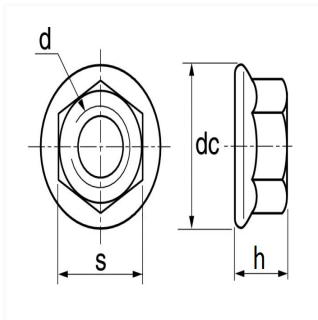

## ÉCROU HEXAGONAL À EMBASE M8

Code article

207096

### Informations techniques

s	13 mm
h	8 mm
d	M8 x 1.25
dc	17.9 mm