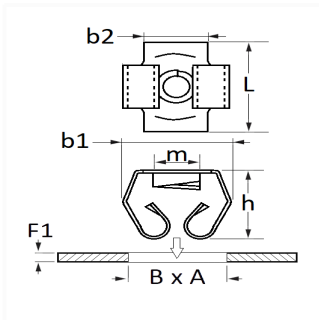

1 Allée des Bouleaux -F-95110 SANNOIS
 +33 (0)1 39 98 55 00
 info@restagraf.com

CLIP ÉCROU À PRESSIONNER M6-1.00 / 12,2 X 13,5 mm

Code article

207009

Informations techniques

L	18 mm
b1	14 mm
b2	13.5 mm
h	14.2 mm
m	Vis M6
B	12.2 mm
A	13.5 mm
F1	2.5 → 3 mm

Matières

ACIER C45 E-A

Correspondances constructeurs*

PEUGEOT 1ère monte 9845136180

* Informations non contractuelles données à titre indicatif