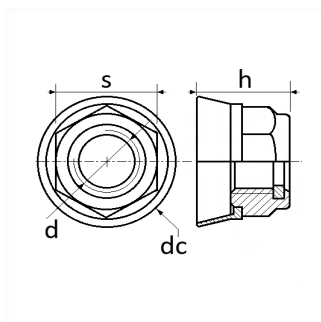

1 Allée des Bouleaux -F-95110 SANNOIS
 +33 (0)1 39 98 55 00
 info@restagraf.com

ÉCROU FREIN NYLON HEXAGONAL À JUPE M10 X 1,25

Code article

206982

Informations techniques

s	16 mm
h	18.25 mm
dc	23 mm
d	M10 x 1.25