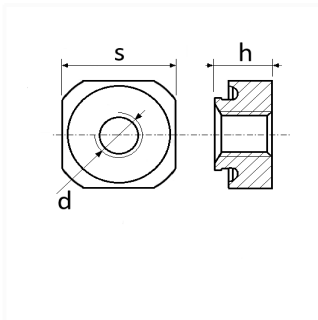

1 Allée des Bouleaux -F-95110 SANNOIS
+33 (0)1 39 98 55 00
info@restagraf.com

SQUARE CRIMP NUT PRESSFIX M8

Item code

206975

Technical informations

s	17.5 mm
h	6.7 mm
d	M8 x 1.25

Materials

CLASS 8 STEEL