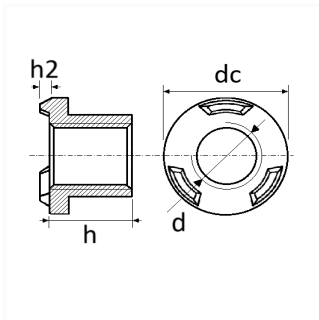

1 Allée des Bouleaux -F-95110 SANNOIS
 +33 (0)1 39 98 55 00
 info@restagraf.com

ÉCROU À SOUDER CYLINDRIQUE 3 BOSSAGES M10

Code article

206956

Informations techniques

d	M10 x 1.50
dc	28 mm
h	15 mm
h2	1.1 mm