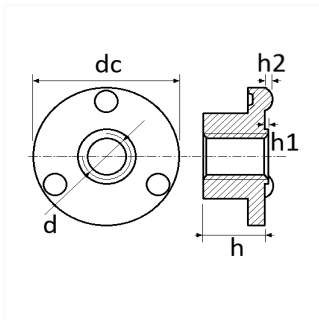

1 Allée des Bouleaux -F-95110 SANNOIS
 +33 (0)1 39 98 55 00
 info@restagraf.com

ÉCROU À SOUDER CYLINDRIQUE 3 BOSSAGES M8

Code article

206954

206947

Informations techniques

d	M8 x 1.25
dc	22 mm
h	11 mm
h2	0.8 mm
h1	0.8 mm

Matières

ACIER CLASSE 10

Correspondances constructeurs*

SUBSTITUABLE À 9682642180
 PEUGEOT

* Informations non contractuelles données à titre indicatif