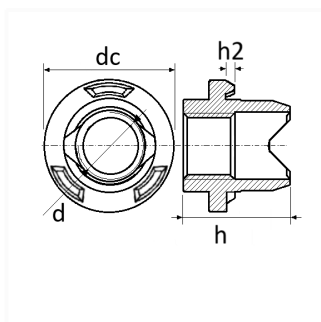

## ÉCROU À SOUDER CYLINDRIQUE ÉPAULÉ 3 BOSSAGES M12

Code article

206950

### Informations techniques

d	M12 x 1.75
dc	35 mm
h	31.4 mm
h2	1.2 mm