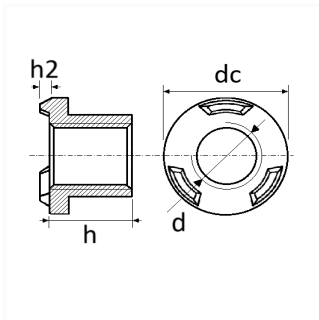

1 Allée des Bouleaux -F-95110 SANNOIS
 +33 (0)1 39 98 55 00
 info@restagraf.com

ÉCROU À SOUDER CYLINDRIQUE 3 BOSSAGES M10

Code article

206948

Informations techniques

d	M10 x 1.50
dc	28 mm
h	15 mm
h2	1.1 mm