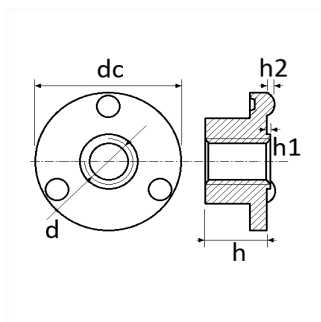

## ÉCROU À SOUDER CYLINDRIQUE 3 BOSSAGES M8

Code article

206947

206954

### Informations techniques

d	M8 x 1.25
dc	22 mm
h	11 mm
h2	0.8 mm