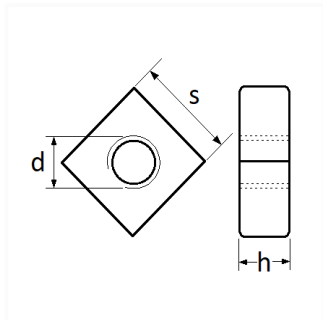

1 Allée des Bouleaux -F-95110 SANNOIS
+33 (0)1 39 98 55 00
info@restagraf.com

ÉCROU CARRÉ M8

Code article

206945

Informations techniques

d	M8 x 1.25
s	22 mm
h	7 mm

Matières

ACIER CLASSE 10