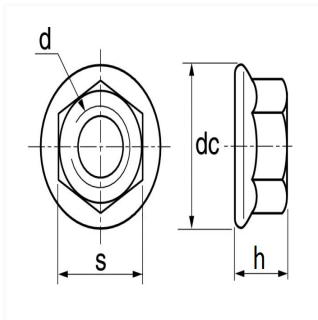

1 Allée des Bouleaux -F-95110 SANNOIS
 +33 (0)1 39 98 55 00
 info@restagraf.com

ÉCROU HEXAGONAL À EMBASE M6

Code article

206944

Informations techniques

s	10 mm
h	7 mm
d	M6 x 1.00
dc	17.5 mm

Matières

ACIER CLASSE 8