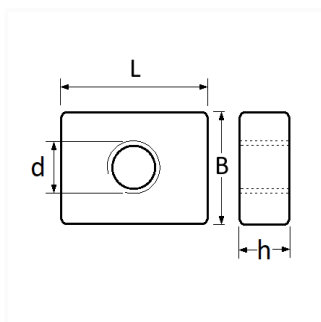

1 Allée des Bouleaux -F-95110 SANNOIS
 +33 (0)1 39 98 55 00
 info@restagraf.com

ÉCROU RECTANGULAIRE M6

Code article

206855

Informations techniques

d	M6 x 1.00
B	13 mm
L	19 mm
h	5 mm
1010	ACIER CLASSE 10

Matières