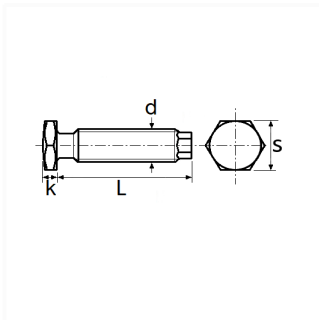

## VIS À MÉTAUX TÊTE HEXAGONALE BOMBÉE M6 X 30,5 mm

Code article

206334

### Informations techniques

s	8 mm
d	M6 x 1.00
L	32 mm
k	2 mm